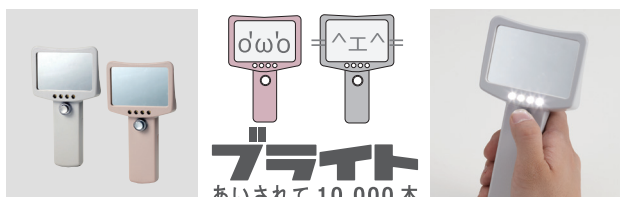

きっかけは、いつもこのミラーから

改めて気づいてもらう**きっかけ**

口腔内意識を高める**きっかけ**

先生に相談する**きっかけ**

新発売

更によく見える「3倍拡大ミラー」

LED 付口腔内ミラー BRITE

患者様がご自身の口腔内への感心をよりいっそう持って頂けるよう
歯科医師の先生が考えたツールです。

ボディカラー
ライトグレー / ローズ

ブライイト

あいされて 10,000 本

高輝度 LED を 4 灯採用
9V 電池 1 本で半年以上

新発売 3倍拡大ミラー：¥8,800
等倍ミラー：¥7,800

日々の診療でも、
毎日使いますよ

「きっかけ」を
作ると自費治療を
勧めやすいです

★ 光を合わせる手間がいらぬ

治療の後の説明をされる時、鏡に光を合わせる必要はありません。
スケーリングの前後・充填処置・補綴後の確認にも便利です。

★ ブラッシング指導に

患者様自身がブラシの動きを見ながら説明や指導が出来ます。
また、歯間ブラシを使用する場合に便利です。

★ 高齢者にも分かりやすい説明

3倍拡大ミラーは、**お口元に近づけたり離したりして**、
患者様ご自身の見やすい鏡位置でご覧頂けるよう設計しております。

★ 口腔内意識を高める